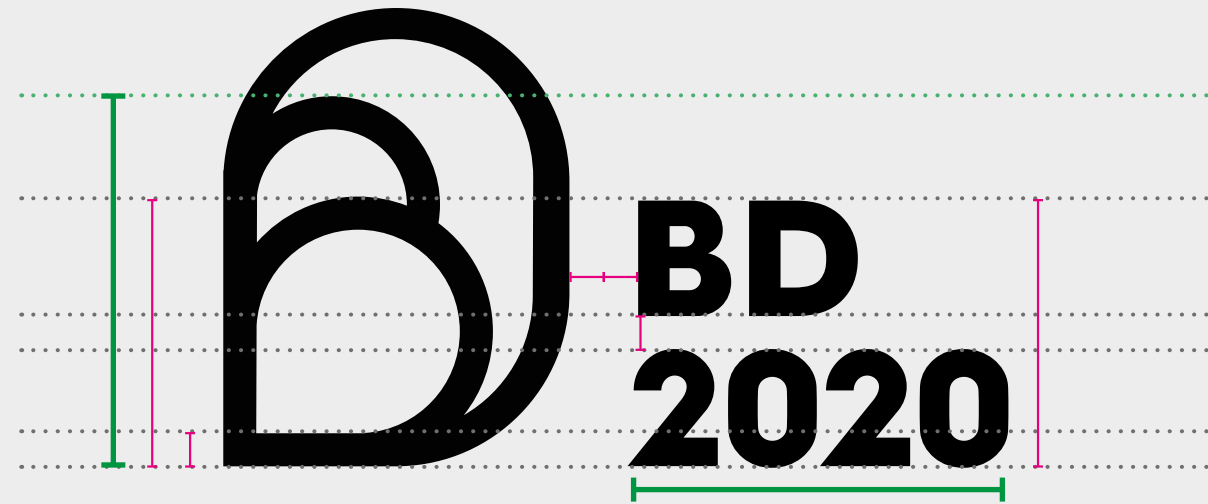

**GUIDE GRAPHIQUE**  
**« BD 2020 »**  
**UTILISATION DU LOGO**

**« BD 2020 »**

LE LOGO «BD 2020»

LE LOGO «UN ÉVÉNEMENT BD 2020»

LE LOGO «BD 2020» ET SA SIGNATURE «La France aime le 9<sup>e</sup> art»

COULEUR ET POLICES RECOMMANDÉES

LES INTERDITS

BLOC MARQUE

LES MENTIONS OBLIGATOIRES

LE LOGO «BD 2020»

Taille inférieure  
à 15mm

ZONE DE PROTECTION

LE LOGO «BD 2020» ET SA SIGNATURE «La France aime le 9<sup>e</sup> art»

LA FRANCE AIME LE 9<sup>e</sup> ART