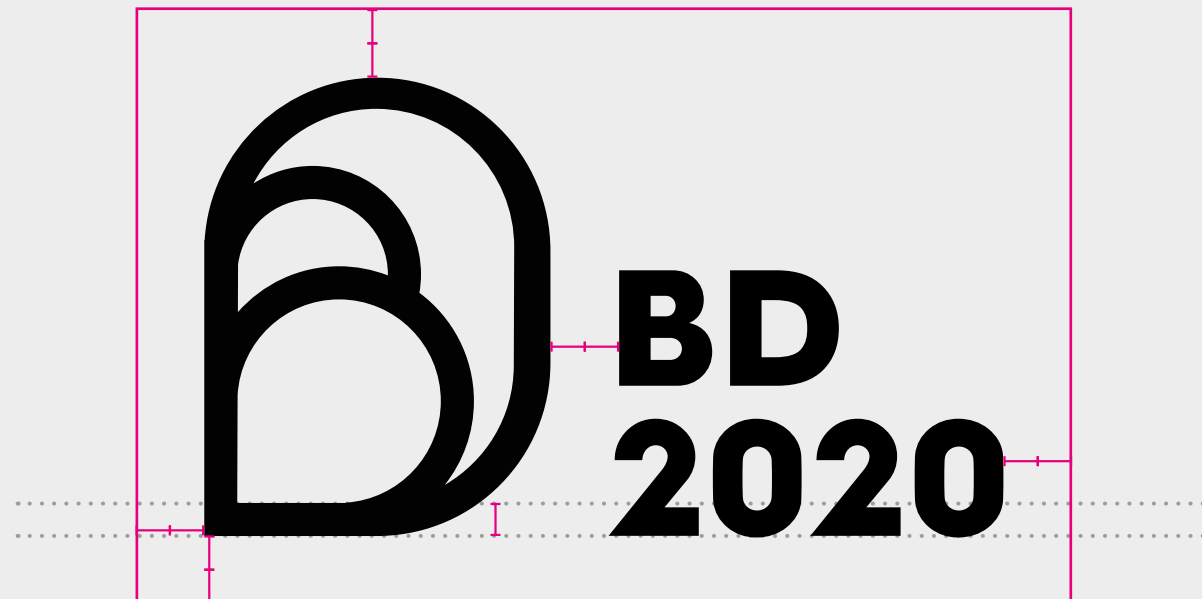

**GUIDE GRAPHIQUE**  
**« BD 2020 »**  
**UTILISATION DU LOGO**

**« BD 2020 »**

LE LOGO «BD 2020»

LE LOGO «UN ÉVÉNEMENT BD 2020»

LE LOGO «BD 2020» ET SA SIGNATURE «La France aime le 9<sup>e</sup> art»

COULEUR ET POLICES RECOMMANDÉES

LES INTERDITS

BLOC MARQUE

LES MENTIONS OBLIGATOIRES

LE LOGO «BD 2020»

Taille inférieure  
à 15mm

ZONE DE PROTECTION

LE LOGO «BD 2020» ET SA SIGNATURE «La France aime le 9<sup>e</sup> art»

LA FRANCE AIME LE 9<sup>e</sup> ART