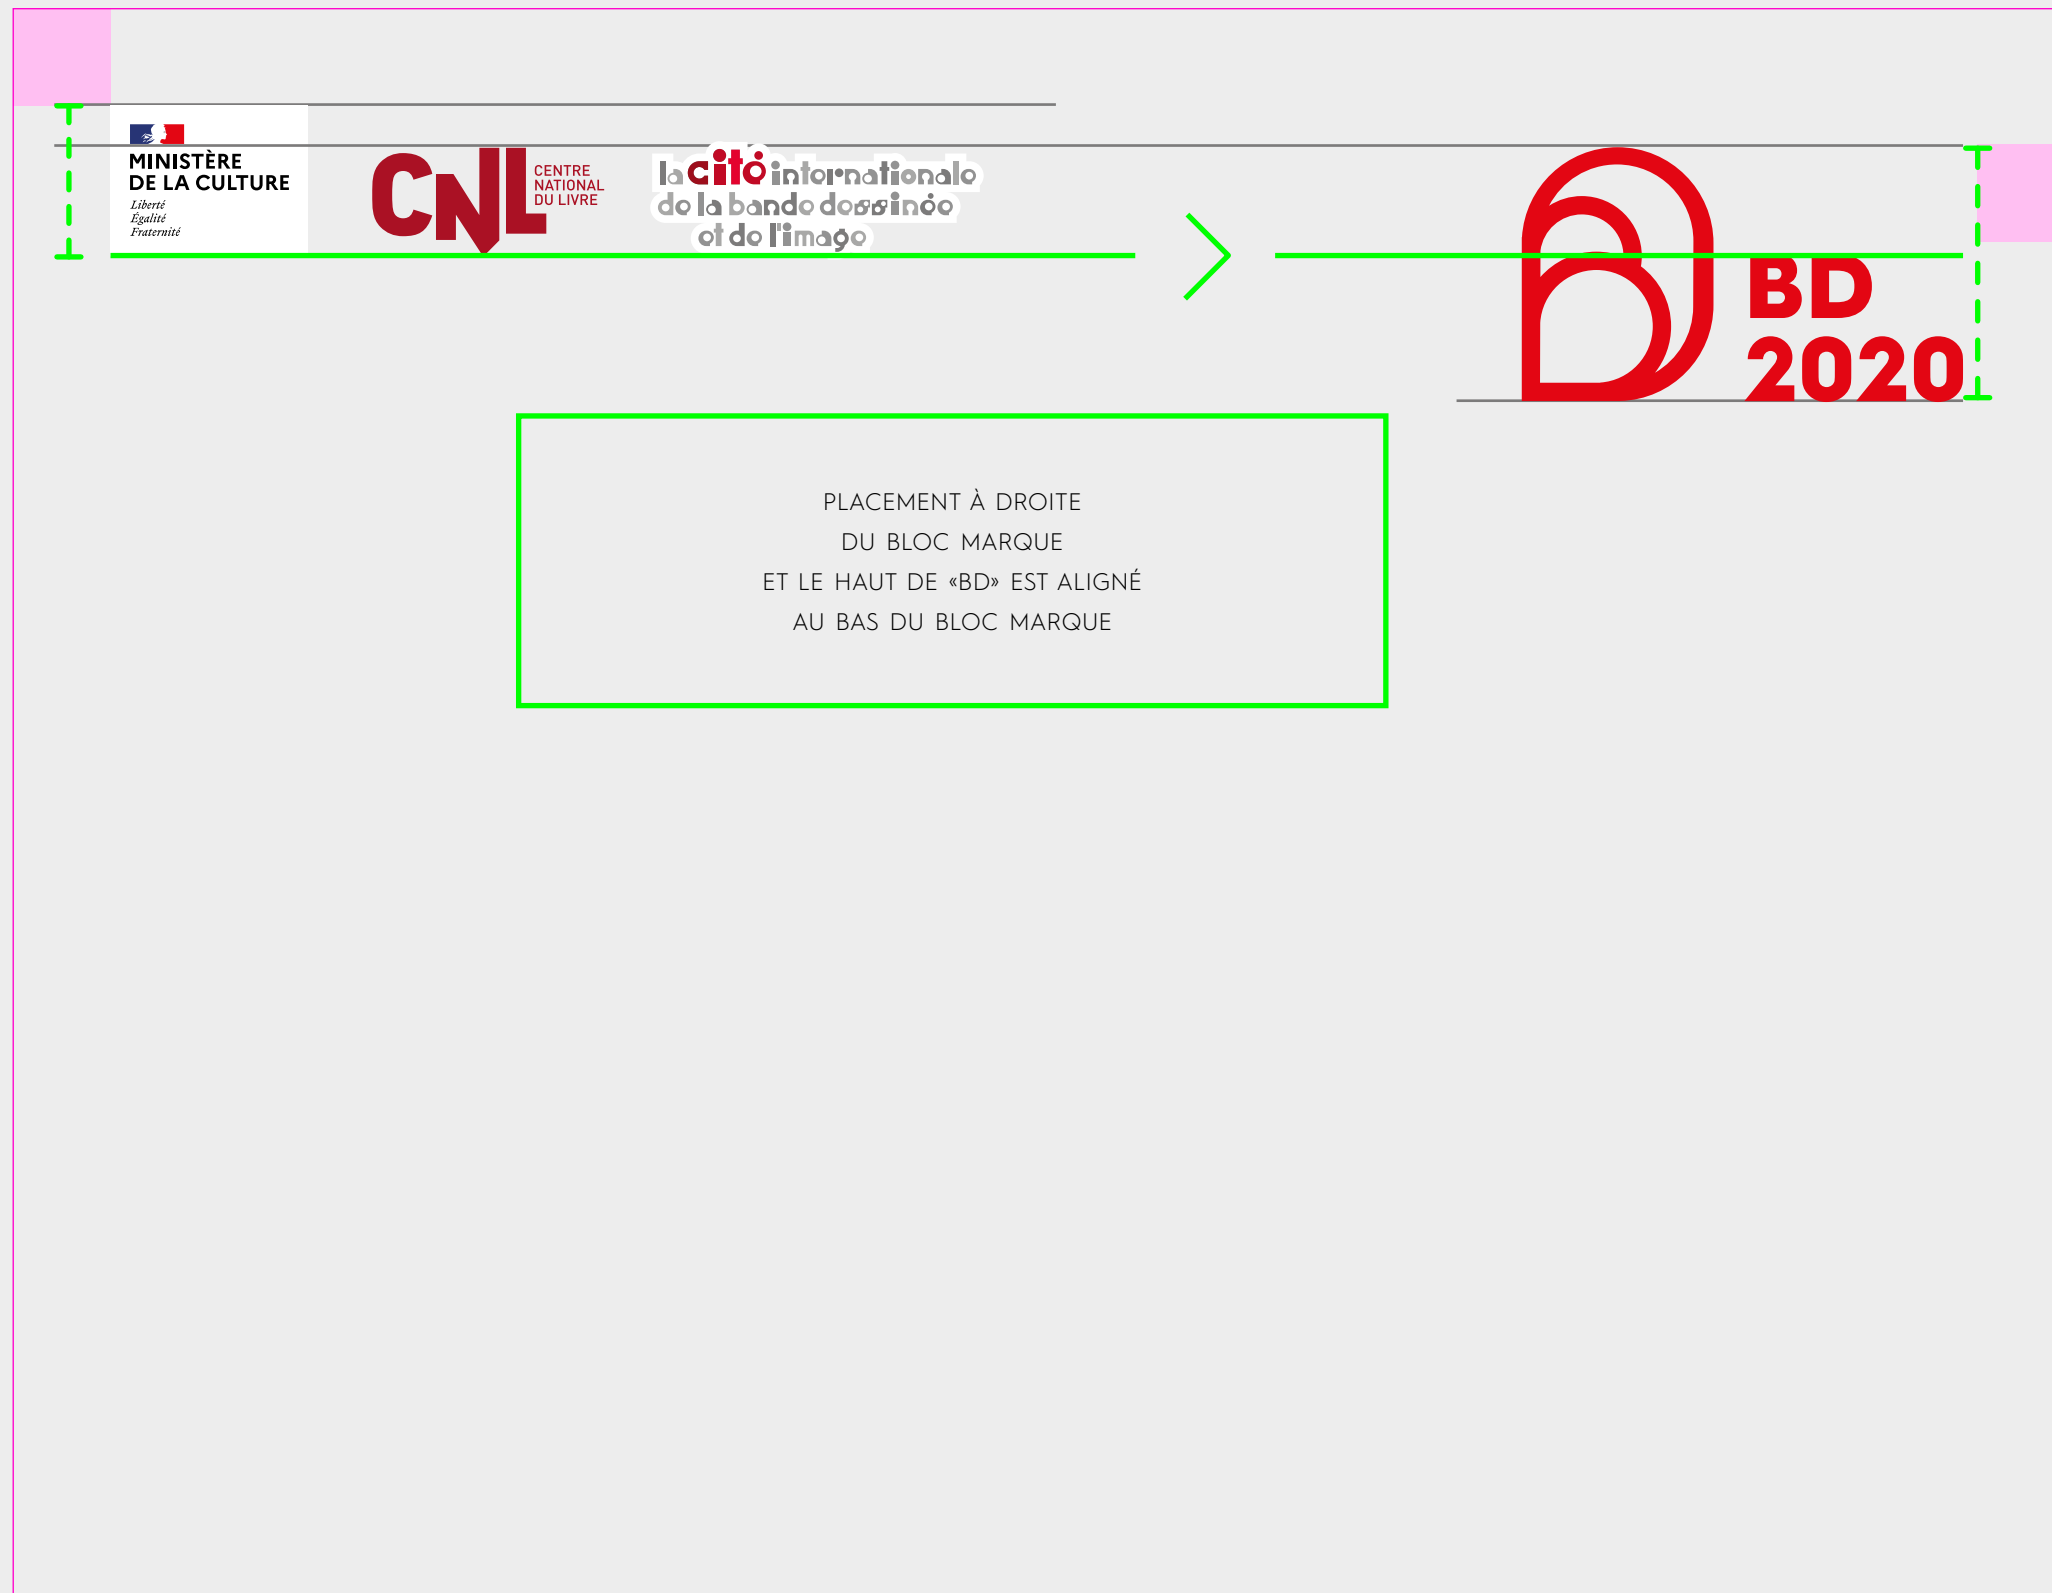

BLOC MARQUE - LOGO ARTICULATION AVEC LE BLOC MARQUE - POSITION HORIZONTALE

LIMITE BORD DE PAGE

MÊME HAUTEUR
QUE LE LOGO
DU MINISTÈRE